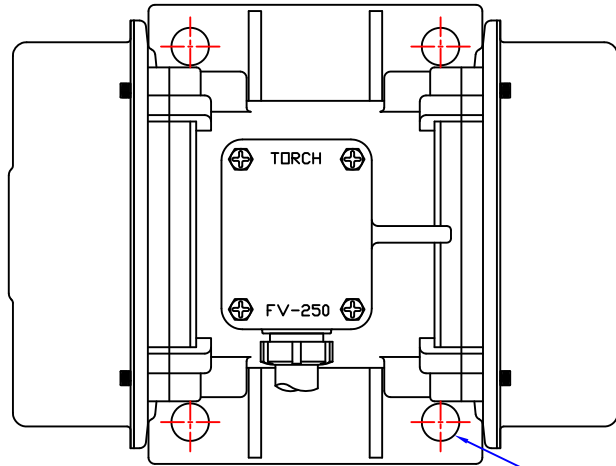

唐鉅振動馬達外型尺寸圖

4-Ø18