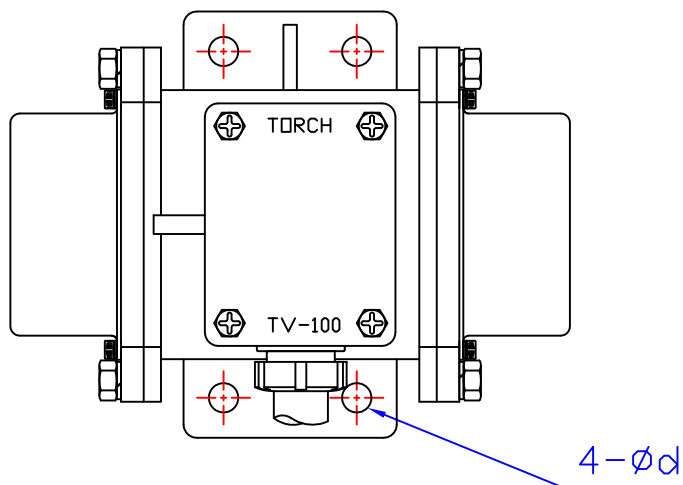

唐鉅振動馬達外型尺寸圖

唐原股份有限公司

Email: act009@ms5.hinet.net
MADE IN TAIWAN

4	5	6	7
核准	校對	設計	製圖
	VIBNET-1	VIBNET-2	VIBNET-3
	2017-11	2017-11	2017-11

8	9
尺寸單位	比例
m/m	fit

10 11 12
本圖由唐原公司電腦網頁下載, 僅供下載人使用
本圖資料由唐原公司提供, 塗改無效
其他詳細資料請逕洽VIBNET原廠

TYPE	TV-100
型號	