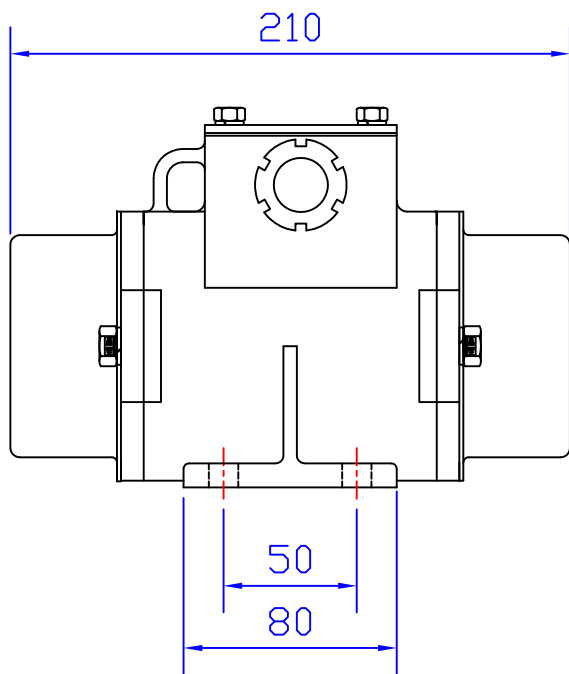

唐鉅振動馬達外型尺寸圖

唐原股份有限公司

Email: act009@ms5.hinet.net
MADE IN TAIWAN

4	5	6	7
核准	校對	設計	製圖
	VIBNET-1	VIBNET-2	VIBNET-3
	2017-11	2017-11	2017-11

8	9
尺寸單位	比例
m/m	fit

10 11 12
本圖由唐原公司電腦網頁下載, 僅供下載人使用
本圖資料由唐原公司提供, 塗改無效
其他詳細資料請逕洽VIBNET原廠

TYPE	TV-100
型號	