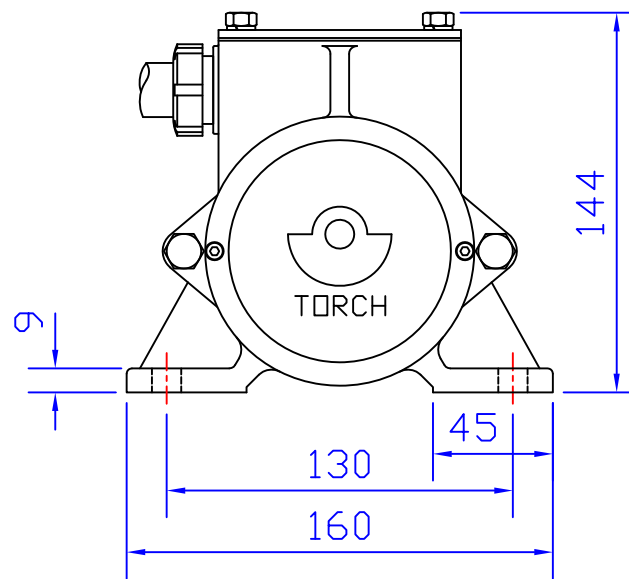

唐鉅振動馬達外型尺寸圖

唐原股份有限公司

Email: act009@ms5.hinet.net
MADE IN TAIWAN

4	5	6	7
核准	校對	設計	製圖
	VIBNET-1	VIBNET-2	VIBNET-3
	2017-11	2017-11	2017-11

8	9
尺寸單位	比例
m/m	fit

10 11 12
本圖由唐原公司電腦網頁下載, 僅供下載人使用
本圖資料由唐原公司提供, 塗改無效
其他詳細資料請逕洽VIBNET原廠

TYPE	TV-100
型號	