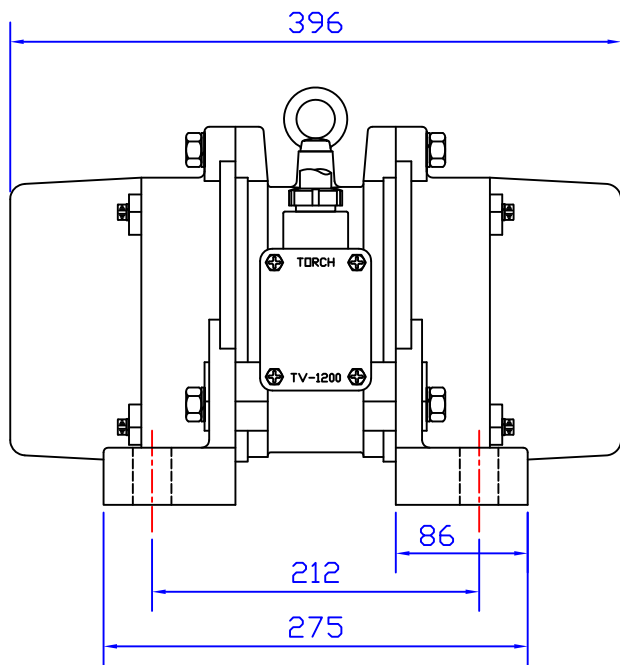

唐鉅振動馬達外型尺寸圖

 唐原股份有限公司 Email: act009@ms5.hinet.net MADE IN TAIWAN	4	5	6	7	8	9	10	11	12	TYPE 型號 TV-1200
	核准	校對	設計	製圖	尺寸單位	比例	Projection	本圖由唐原公司電腦網頁下載, 僅供下載人使用 本圖資料由唐原公司提供, 塗改無效 其他詳細資料請逕洽VIBNET 原廠		
		VIBNET-1	VIBNET-2	VIBNET-3	m/m	fit				
		2017-11	2017-11	2017-11						