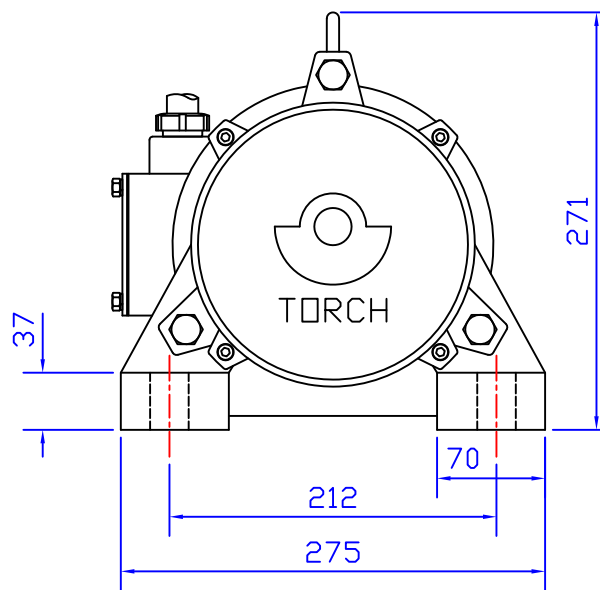

唐鉅振動馬達外型尺寸圖

 唐原股份有限公司 Email: act009@ms5.hinet.net MADE IN TAIWAN	4	5	6	7	8	9	10	11	12	TYPE 型號 TV-1200
	核准	校對	設計	製圖	尺寸單位	比例	Projection	本圖由唐原公司電腦網頁下載, 僅供下載人使用 本圖資料由唐原公司提供, 塗改無效 其他詳細資料請逕洽VIBNET 原廠		
		VIBNET-1	VIBNET-2	VIBNET-3	m/m	fit				
		2017-11	2017-11	2017-11						