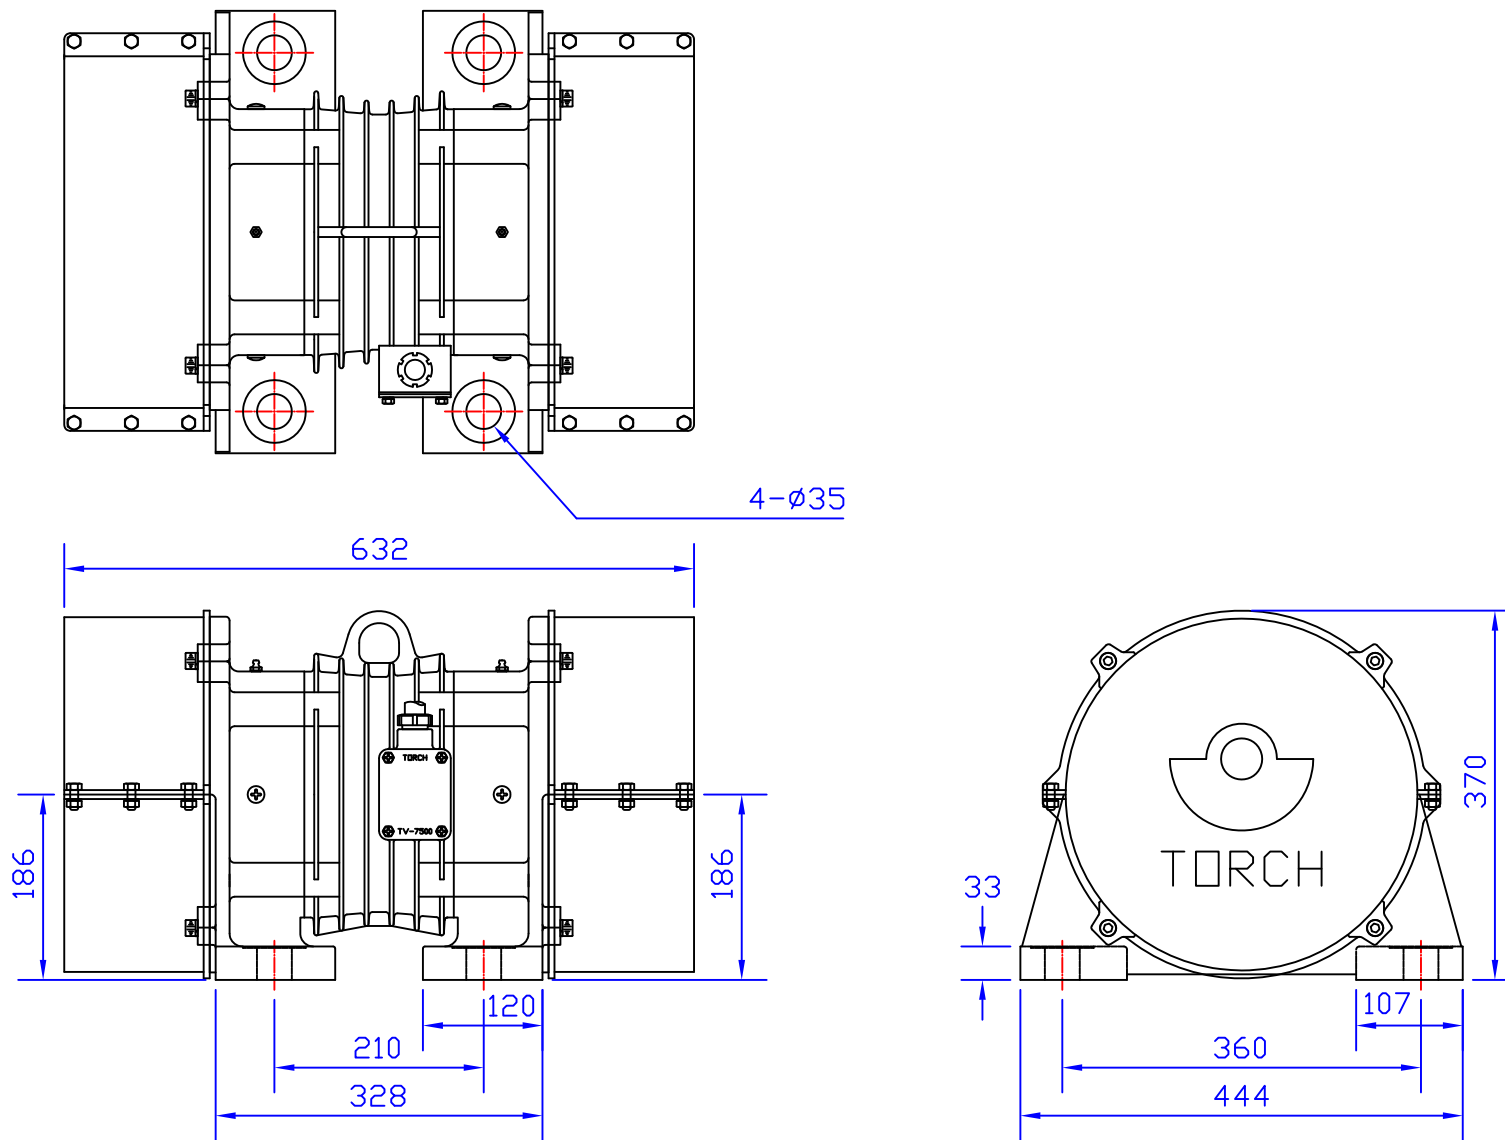

唐鉅振動馬達外型尺寸圖

 唐原股份有限公司 Email: act009@ms5.hinet.net MADE IN TAIWAN	4	5	6	7	8	9	10	11	12
	核准	校對	設計	製圖	尺寸單位	比例	Projection	本圖由唐原公司電腦網頁下載, 僅供下載人使用 本圖資料由唐原公司提供, 塗改無效 其他詳細資料請逕洽VIBNET原廠	
		VIBNET-1 2017-11	VIBNET-2 2017-11	VIBNET-3 2017-11	m/m	fit		TYPE	TV-7500
							型號		